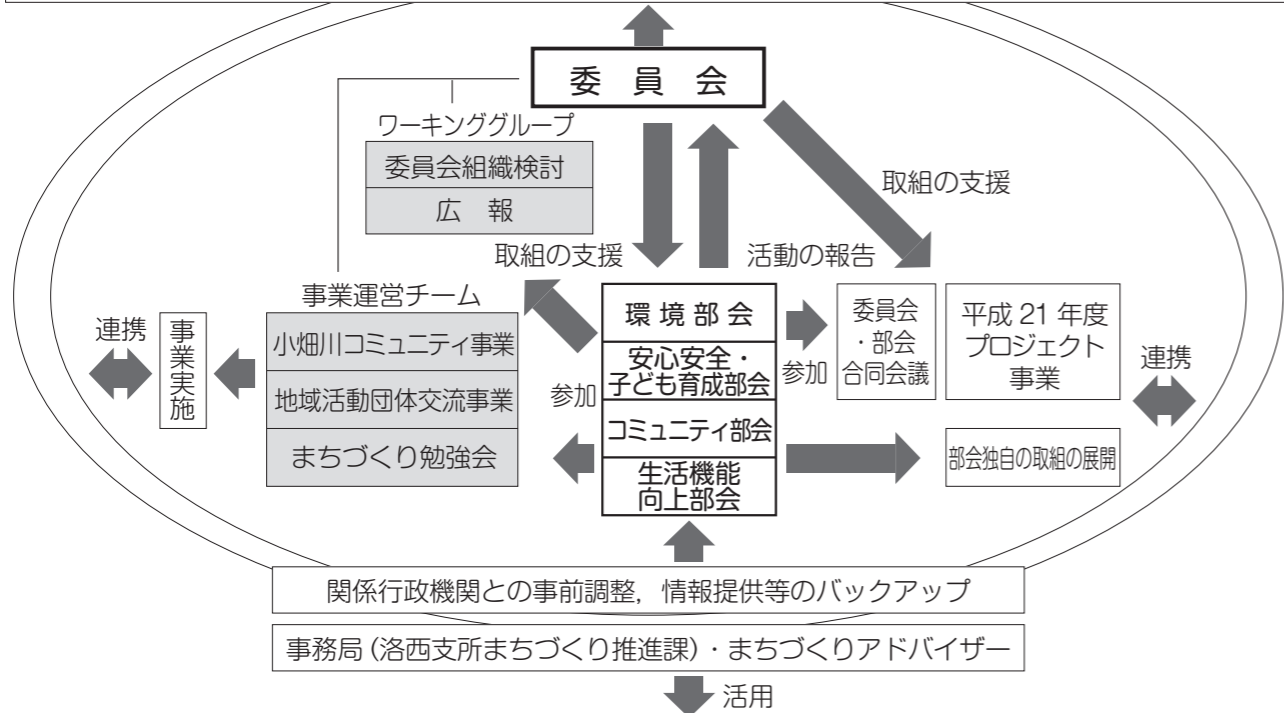

平成 21 年度の委員会の活動にあたって

平成 19 年 6 月の委員会の発足から 2 年間の活動を経て、委員会の体制が段々と進化しながら下図のように形づくられてきました。同時に、委員会が目指すまちづくりのかたちも次第にはっきりとしてきました。

それは、まず、「洛西ニュータウン内の多様な活動を連携し、住民参加を促すこと」であり、「ニュータウンの持つ多くの資源を、住民が知恵を出し合って有効に活用できるようにすること」でしょう。そして、「資源の活用については様々な価値観の違いがあることを理解したうえで、まちの将来についての議論を活発化させること」により「洛西ニュータウンの居住文化を創生していくこと」であると考えます。

委員会の活動に多くの住民の皆さんがかかわっていただくことが、洛西ニュータウンを住みよいまちにする大きな力となります。皆さんの積極的なご参加をお願いいたします。

洛西ニュータウン創生推進委員会
委員長 勝本竹彦

自治連合会をはじめとする地域のまちづくり活動組織の連携及びそれを通じたまちづくり活動への住民参加の促進

【洛西ニュータウン 9 つの資源】

- 緑（緑地、街路樹、緑の歩道） ◆ ゆとり（空間） ◆ まちなみ ◆ 交通機関 ◆ 洛西ケーブルビジョン
- 子育て・教育施設（保育所から大学まで） ◆ 公的機関（支所、図書館、銀行、郵便局、京都エミナース、医療等）
- タウンセンター＆サブセンター ◆ 人材及び人のネットワーク

「春の自然観察会」を開催しました！

5 月 9 日（土）の午前 10 時から午後 1 時において、「春の自然観察会」を開催しました。約 30 名の方が参加され、環境部会委員の説明・誘導により、ヤマボウシ、ナンジャモンジャなどの花が咲いている街路樹を中心に観察しながら洛西ニュータウン内から竹の径を通るコースを散策しました。参加者は自然を満喫し、ニュータウン内で四季折々の自然を楽しむことを改めて気づかれた様子でした。

コース：洛西支所→福西本通・中通→竹林公園→竹の径→小畑川中央公園