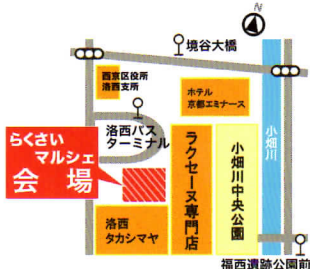

たけにょん来場!

6.28(土)10:00-16:00

きっと見つかる、あなたのお気に入り

食料品

アクセサリ

衣料品

陶芸品

工芸品

雑貨

農産物

洛西ニュータウンで、手作り品を主とした市場(らくさいマルシェ)を開催いたします。
バラエティーに富んだ手作り雑貨や工芸品,衣料品,新鮮な農産物に至るまで,
幅広いジャンルの作品を予定しています。

手作り満載 らくさいマルシェ

- 主催
洛西タカシマヤ ラクセーナ商店会 京都市住宅供給公社
- らくさいマルシェ実行委員会
洛西タカシマヤ・ラクセーナ商店会・京都市住宅供給公社
西京区役所洛西支所・NPO 法人らくさいライフスタイル・
ホテル京都エミナース
- 後援
洛西ケーブルビジョン株式会社

- 日時 平成26年6月28日(土)
10:00~16:00 雨天決行
- 会場 ラクセーナ広場
- 入場 無料
- アクセス 「洛西バスターミナル」,「境谷大橋」,
「福西遺跡公園前」バス停車すぐ
- お問い合わせ
rakusai-marche01@gmail.com
- 出店者募集/開催スケジュール
らくさいマルシェホームページ
らくさいマルシェ 検索